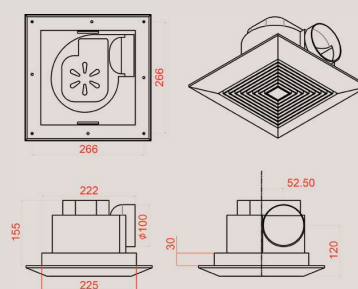

TFG-124

TFG-125

型號	電壓頻率	消耗功率(W)	排風量 (m3/h)	噪音值(dBA)	安裝尺寸(mm)	面板尺寸(mm)
TFG-124	110V/60Hz	28	102	≤ 32	220*220	245*245
TFG-125	220V/60Hz	20	136	≤ 52	265*265	300*300