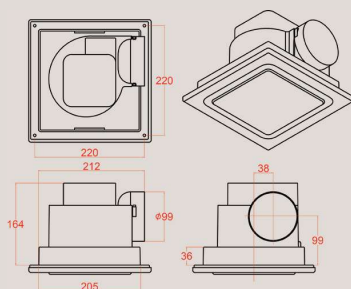

TFG-124

TFG-125

型號	電壓頻率	消耗功率(W)	排風量 (m3/h)	噪音值(dBA)	安裝尺寸(mm)	面板尺寸(mm)
TFG-124	110V/60Hz	28	102	≤ 32	220*220	245*245
TFG-125	220V/60Hz	20	136	≤ 52	265*265	300*300