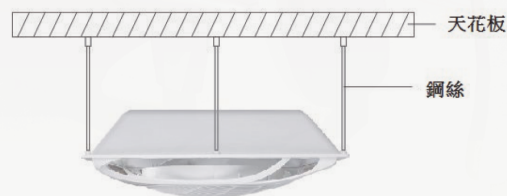

六輕節能循環扇

- 雙軸承滾珠，運轉極靜音，省電效果獲節能標章
- 風口開大流線設計，感受涼意，方便清潔，不用擔心過多灰塵造成風量變小
- 適用於公共場所，辦公室，節能又環保

Energy Saving Ceiling Fan

備註:另有黑色客製選擇

註 另購懸掛式功能包，可將循環扇外掛

懸吊式循環扇示意圖

電壓頻率	額定電壓	額定頻率	消耗功率(W)	總風量(m3/h)	安裝尺寸(mm)	面板尺寸(mm)	扇葉尺寸(吋)	噪音值(dBA)	適用坪數
DC直流	110V-220V	60Hz	29	7935(超強) 6104(強風) 4668(弱風)	603*603*218	603*603	14	50	4~6
AC交流	110V或220V	60Hz	46	6224(超強) 4149(強風) 3661(弱風)	603*603*218	603*603	14	59	4~6

TFG160

六輕節能循環扇 (AC)

TGC160D

六輕直流節能循環扇 (DC)

A1

懸掛式功能包
(外掛式節能循環扇 Hanging Type Energy Saving Ceiling Fan)